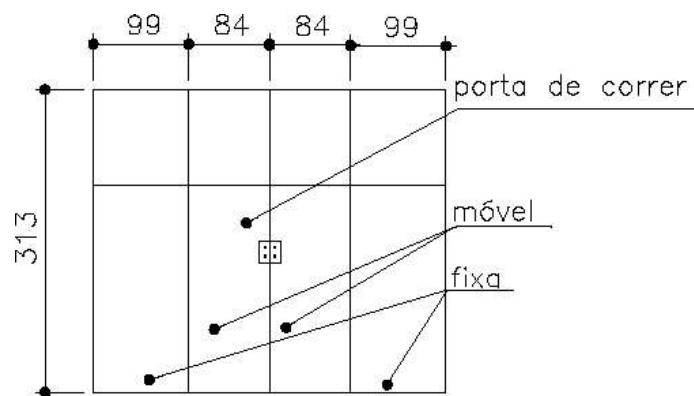

PORTAS TIPO P6

Detalhes da porta

MINISTÉRIO PÚBLICO DO ESTADO DE MINAS GERAIS

PORTAS TIPO P5