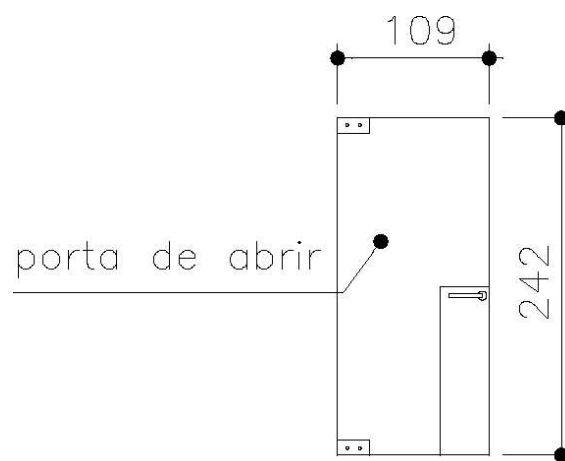

MINISTÉRIO PÚBLICO DO ESTADO DE MINAS GERAIS

PORTAS TIPO P17

Detalhe das dobradiças superior e inferior

MINISTÉRIO PÚBLICO DO ESTADO DE MINAS GERAIS

PORTAS TIPO P18

Detalhe da dobradiça superior

MINISTÉRIO PÚBLICO DO ESTADO DE MINAS GERAIS

PORTAS TIPO P19

Detalhe das dobradiças superior e inferior

MINISTÉRIO PÚBLICO DO ESTADO DE MINAS GERAIS

PORTAS TIPO P20

Detalhe das dobradiças superior e inferior

MINISTÉRIO PÚBLICO DO ESTADO DE MINAS GERAIS