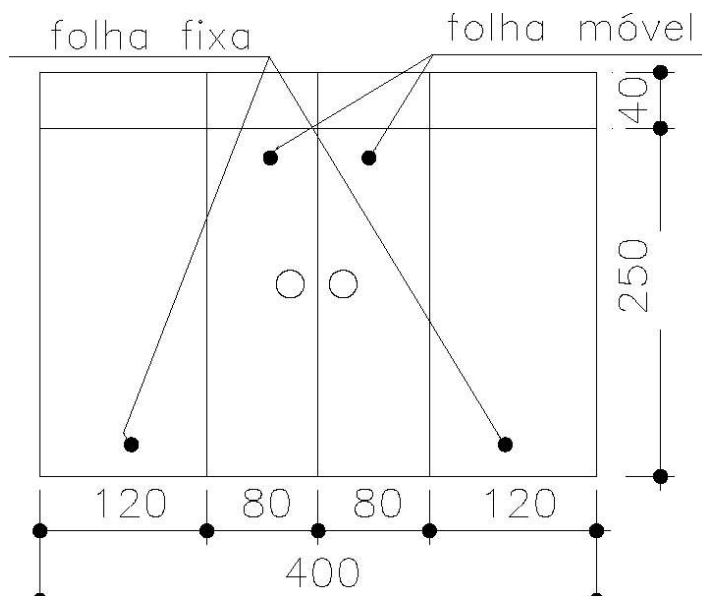

MINISTÉRIO PÚBLICO DO ESTADO DE MINAS GERAIS

PORTAS TIPO P 26

MINISTÉRIO PÚBLICO DO ESTADO DE MINAS GERAIS

PORTAS TIPO P27 (andar: Pilotis Protocolo)

Detalhe da porta

MINISTÉRIO PÚBLICO DO ESTADO DE MINAS GERAIS

PORTAS TIPO P28

Detalhe das dobradiças superior e inferior

MINISTÉRIO PÚBLICO DO ESTADO DE MINAS GERAIS