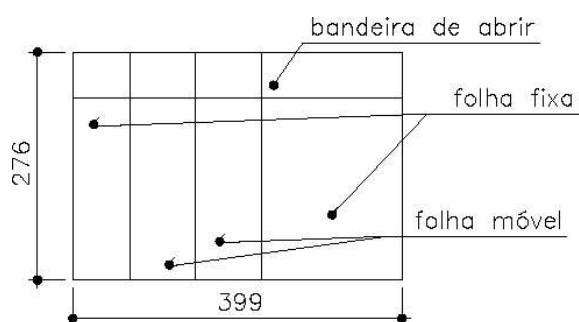

MINISTÉRIO PÚBLICO DO ESTADO DE MINAS GERAIS

EDIFÍCIO JOSÉ CAMPOMIZZI FILHO

PORTAS TIPO P29 (andar: Pilotis lanchonete)