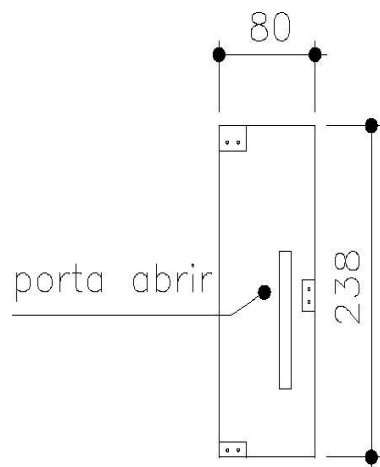

PORTAS TIPO P21

Detalhe das dobradiças superior e inferior

MINISTÉRIO PÚBLICO DO ESTADO DE MINAS GERAIS

PORTAS TIPO P22

Detalhe das dobradiças superior e inferior

MINISTÉRIO PÚBLICO DO ESTADO DE MINAS GERAIS

PORTAS TIPO P23

MINISTÉRIO PÚBLICO DO ESTADO DE MINAS GERAIS

PORTAS TIPO P24

Detalhe das dobradiças superior e inferior

MINISTÉRIO PÚBLICO DO ESTADO DE MINAS GERAIS

PORTAS TIPO P25 (andar: Pilotis:refeitório) Detalhe das dobradiças superior e inferior