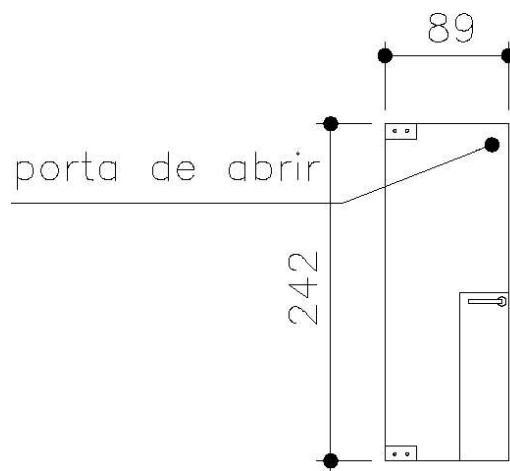

PORTAS TIPO P19

Detalhe das dobradiças superior e inferior

MINISTÉRIO PÚBLICO DO ESTADO DE MINAS GERAIS

PORTAS TIPO P20

Detalhe das dobradiças superior e inferior

MINISTÉRIO PÚBLICO DO ESTADO DE MINAS GERAIS

PORTAS TIPO P21

Detalhe das dobradiças superior e inferior

MINISTÉRIO PÚBLICO DO ESTADO DE MINAS GERAIS

PORTAS TIPO P22

Detalhe das dobradiças superior e inferior

MINISTÉRIO PÚBLICO DO ESTADO DE MINAS GERAIS