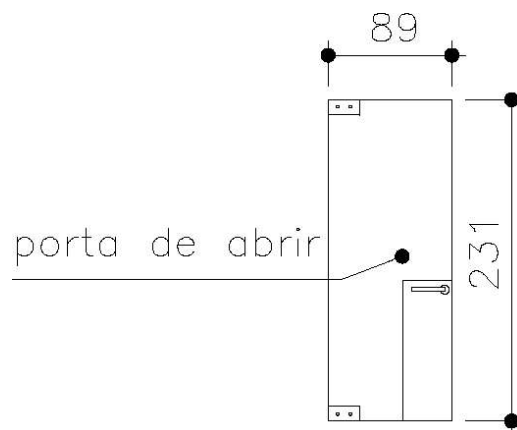

PORTAS TIPO P19

Detalhe das dobradiças superior e inferior

MINISTÉRIO PÚBLICO DO ESTADO DE MINAS GERAIS

PORTAS TIPO P20

Detalhe das dobradiças superior e inferior

MINISTÉRIO PÚBLICO DO ESTADO DE MINAS GERAIS

PORTAS TIPO P21

Detalhe das dobradiças superior e inferior

MINISTÉRIO PÚBLICO DO ESTADO DE MINAS GERAIS

PORTAS TIPO P22

Detalhe das dobradiças superior e inferior

MINISTÉRIO PÚBLICO DO ESTADO DE MINAS GERAIS