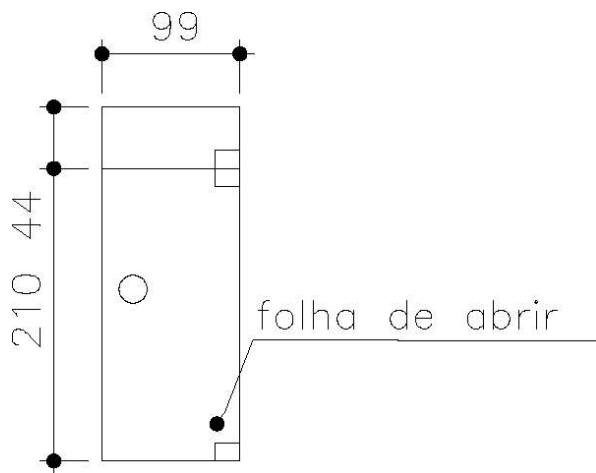

MINISTÉRIO PÚBLICO DO ESTADO DE MINAS GERAIS

PORTAS TIPO P 26