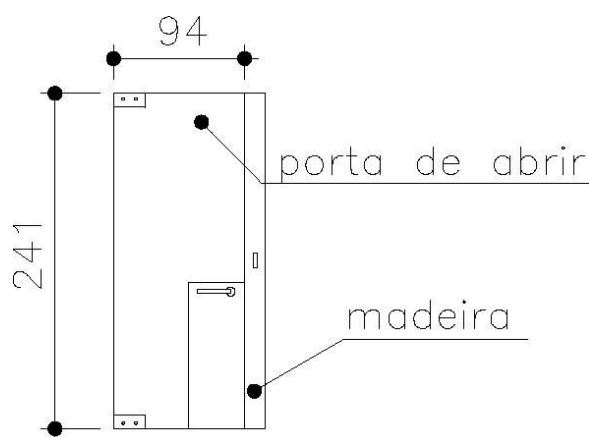

MINISTÉRIO PÚBLICO DO ESTADO DE MINAS GERAIS

PORTAS TIPO P16

Detalhe das dobradiças superior e inferior

Z:\3-MANUTENÇÃO\A-Materiais, Equip. e Serviços\Portas\Portas de Vidro\2013\tres torres\d-Diversos\PORTAS CAMPOMIZZI \_ FOTOS.doc

MINISTÉRIO PÚBLICO DO ESTADO DE MINAS GERAIS

PORTAS TIPO P17

Detalhe das dobradiças superior e inferior

MINISTÉRIO PÚBLICO DO ESTADO DE MINAS GERAIS

PORTAS TIPO P18

Detalhe da dobradiça superior

MINISTÉRIO PÚBLICO DO ESTADO DE MINAS GERAIS

PORTAS TIPO P19

Detalhe das dobradiças superior e inferior

MINISTÉRIO PÚBLICO DO ESTADO DE MINAS GERAIS

PORTAS TIPO P20

Detalhe das dobradiças superior e inferior

MINISTÉRIO PÚBLICO DO ESTADO DE MINAS GERAIS