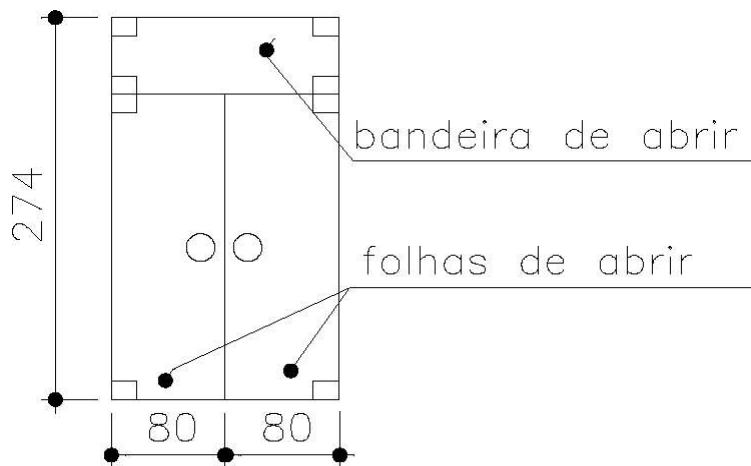

PORTAS TIPO P21

Detalhe das dobradiças superior e inferior

MINISTÉRIO PÚBLICO DO ESTADO DE MINAS GERAIS

PORTAS TIPO P22

Detalhe das dobradiças superior e inferior

MINISTÉRIO PÚBLICO DO ESTADO DE MINAS GERAIS

PORTAS TIPO P23

MINISTÉRIO PÚBLICO DO ESTADO DE MINAS GERAIS

PORTAS TIPO P24

Detalhe das dobradiças superior e inferior

MINISTÉRIO PÚBLICO DO ESTADO DE MINAS GERAIS

PORTAS TIPO P25 (andar: Pilotis:refeitório) Detalhe das dobradiças superior e inferior