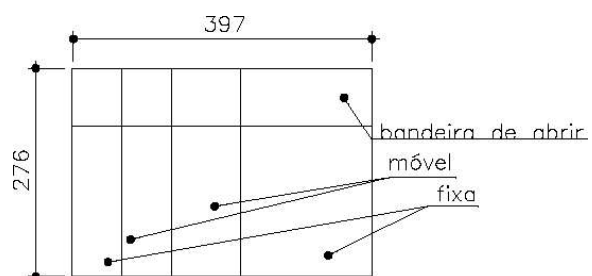

MINISTÉRIO PÚBLICO DO ESTADO DE MINAS GERAIS

PORTAS TIPO P30