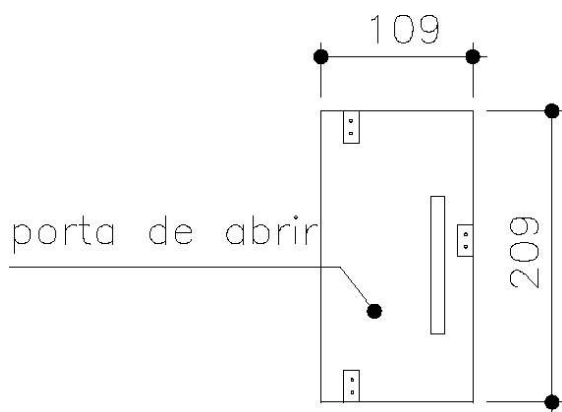

PORTAS TIPO P19

Detalhe das dobradiças superior e inferior

MINISTÉRIO PÚBLICO DO ESTADO DE MINAS GERAIS

PORTAS TIPO P20

Detalhe das dobradiças superior e inferior

MINISTÉRIO PÚBLICO DO ESTADO DE MINAS GERAIS

PORTAS TIPO P21

Detalhe das dobradiças superior e inferior

MINISTÉRIO PÚBLICO DO ESTADO DE MINAS GERAIS

PORTAS TIPO P22

Detalhe das dobradiças superior e inferior

MINISTÉRIO PÚBLICO DO ESTADO DE MINAS GERAIS