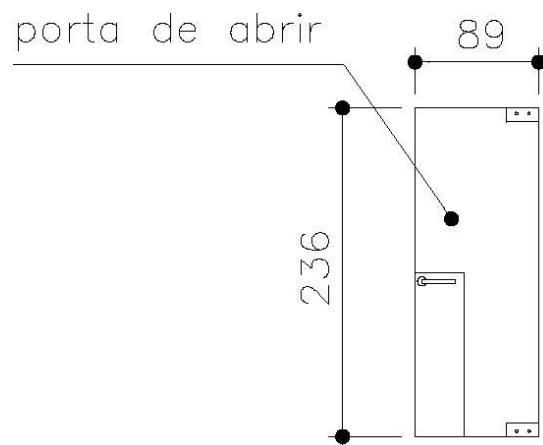

MINISTÉRIO PÚBLICO DO ESTADO DE MINAS GERAIS

PORTAS TIPO P16

Detalhe das dobradiças superior e inferior

Z:\3-MANUTENÇÃO\A-Materiais, Equip. e Serviços\Portas\Portas de Vidro\2013\tres torres\d-Diversos\PORTAS CAMPOMIZZI \_ FOTOS.doc

MINISTÉRIO PÚBLICO DO ESTADO DE MINAS GERAIS

PORTAS TIPO P17

Detalhe das dobradiças superior e inferior

MINISTÉRIO PÚBLICO DO ESTADO DE MINAS GERAIS

PORTAS TIPO P18

Detalhe da dobradiça superior

MINISTÉRIO PÚBLICO DO ESTADO DE MINAS GERAIS

PORTAS TIPO P19

Detalhe das dobradiças superior e inferior

MINISTÉRIO PÚBLICO DO ESTADO DE MINAS GERAIS

PORTAS TIPO P20

Detalhe das dobradiças superior e inferior

MINISTÉRIO PÚBLICO DO ESTADO DE MINAS GERAIS