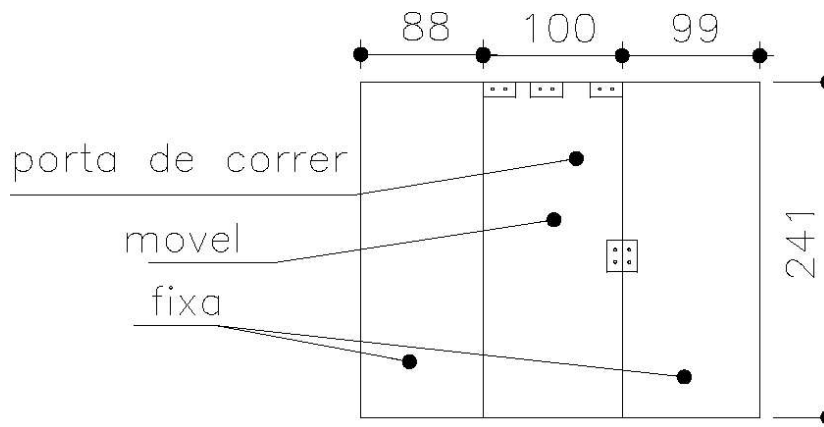

MINISTÉRIO PÚBLICO DO ESTADO DE MINAS GERAIS

PORTAS TIPO P17

Detalhe das dobradiças superior e inferior

MINISTÉRIO PÚBLICO DO ESTADO DE MINAS GERAIS

PORTAS TIPO P18

Detalhe da dobradiça superior

MINISTÉRIO PÚBLICO DO ESTADO DE MINAS GERAIS

PORTAS TIPO P19

Detalhe das dobradiças superior e inferior

MINISTÉRIO PÚBLICO DO ESTADO DE MINAS GERAIS

PORTAS TIPO P20

Detalhe das dobradiças superior e inferior

MINISTÉRIO PÚBLICO DO ESTADO DE MINAS GERAIS