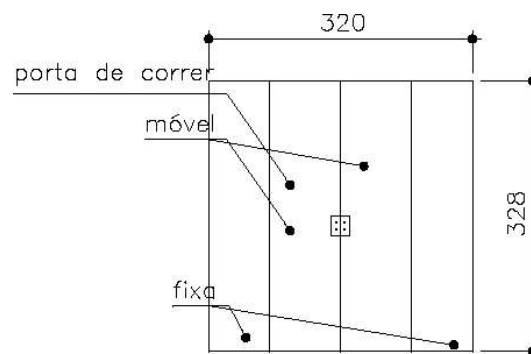

MINISTÉRIO PÚBLICO DO ESTADO DE MINAS GERAIS

PORTAS TIPO P32

Detalhes da dobradiça

MINISTÉRIO PÚBLICO DO ESTADO DE MINAS GERAIS

PORTAS TIPO P33

MINISTÉRIO PÚBLICO DO ESTADO DE MINAS GERAIS

PORTAS TIPO P34

MINISTÉRIO PÚBLICO DO ESTADO DE MINAS GERAIS