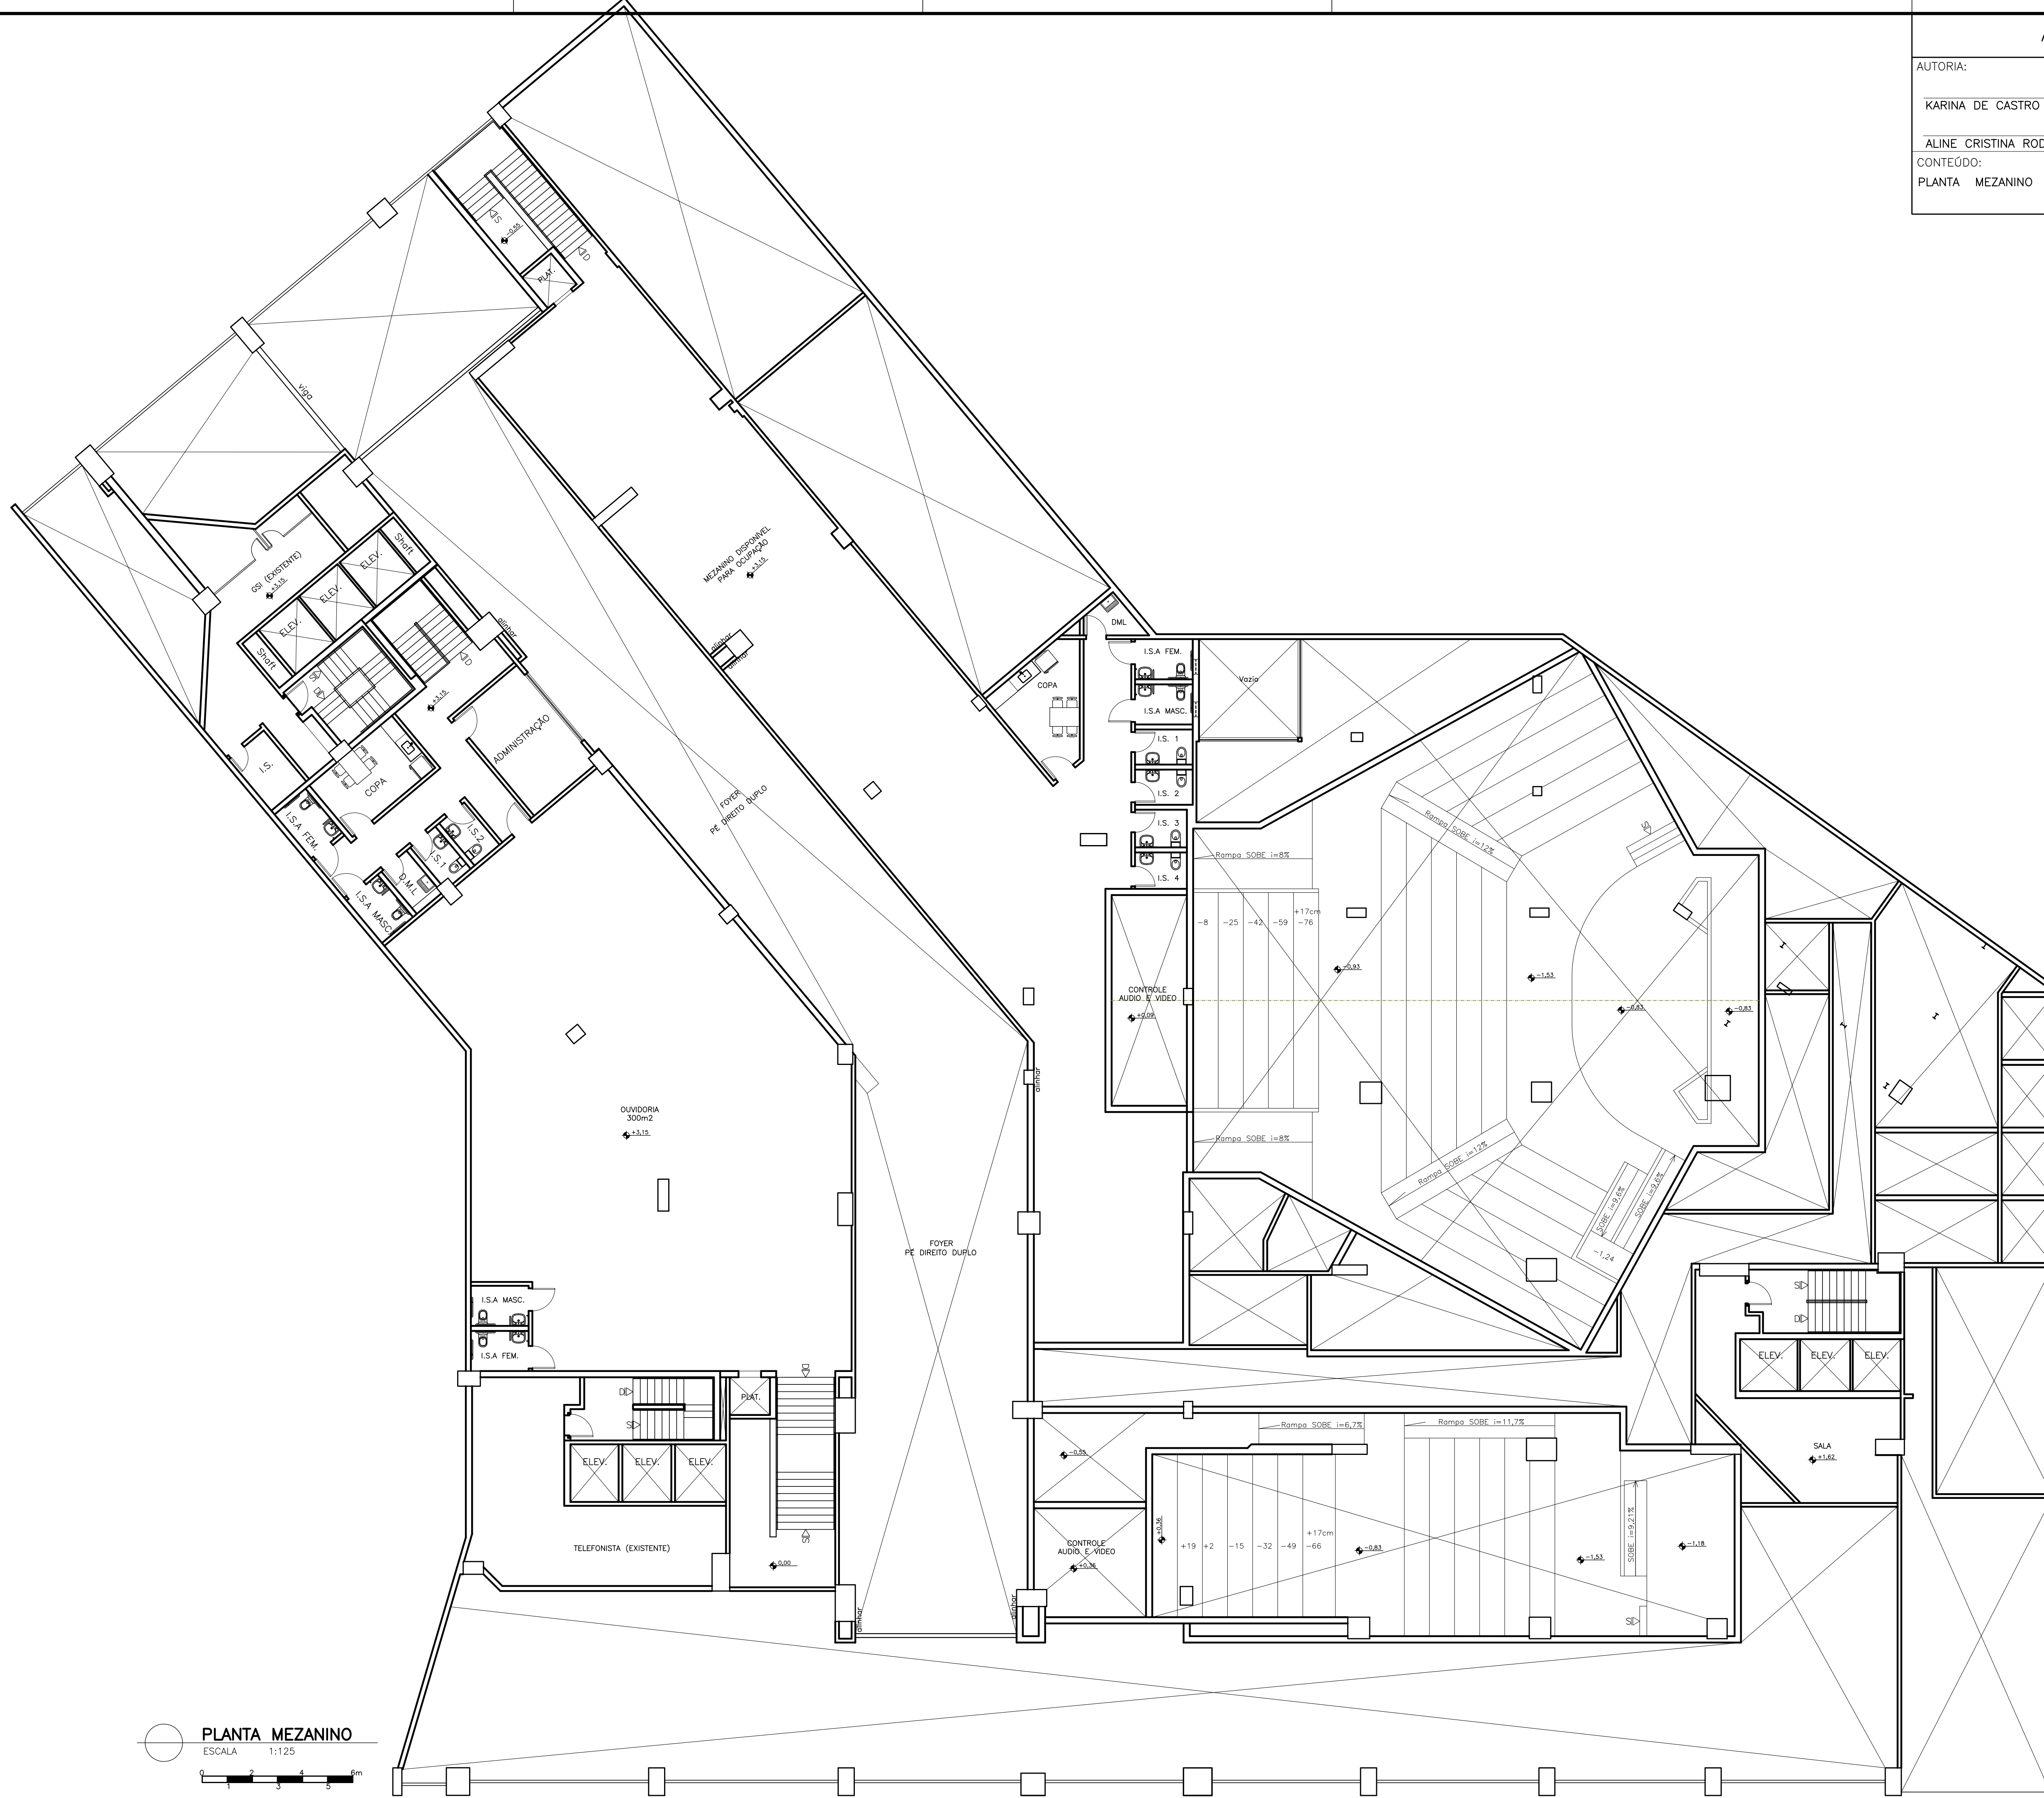

AUTORIA:	REVISÃO: 00
KARINA DE CASTRO FERREIRA DOS SANTOS	NOVEMBRO/2021
ALINE CRISTINA RODRIGUES PEREIRA	FOLHA:
CONTEÚDO:	01/02
PLANTA TÉRREO	

PLANTA TÉRREO
 ESCALA 1:125

AUTORIA:	REVISÃO: 00
KARINA DE CASTRO FERREIRA DOS SANTOS	NOVEMBRO/2021
ALINE CRISTINA RODRIGUES PEREIRA	FOLHA:
CONTEÚDO:	02/02
PLANTA MEZANINO	

PLANTA MEZANINO
ESCALA 1:125