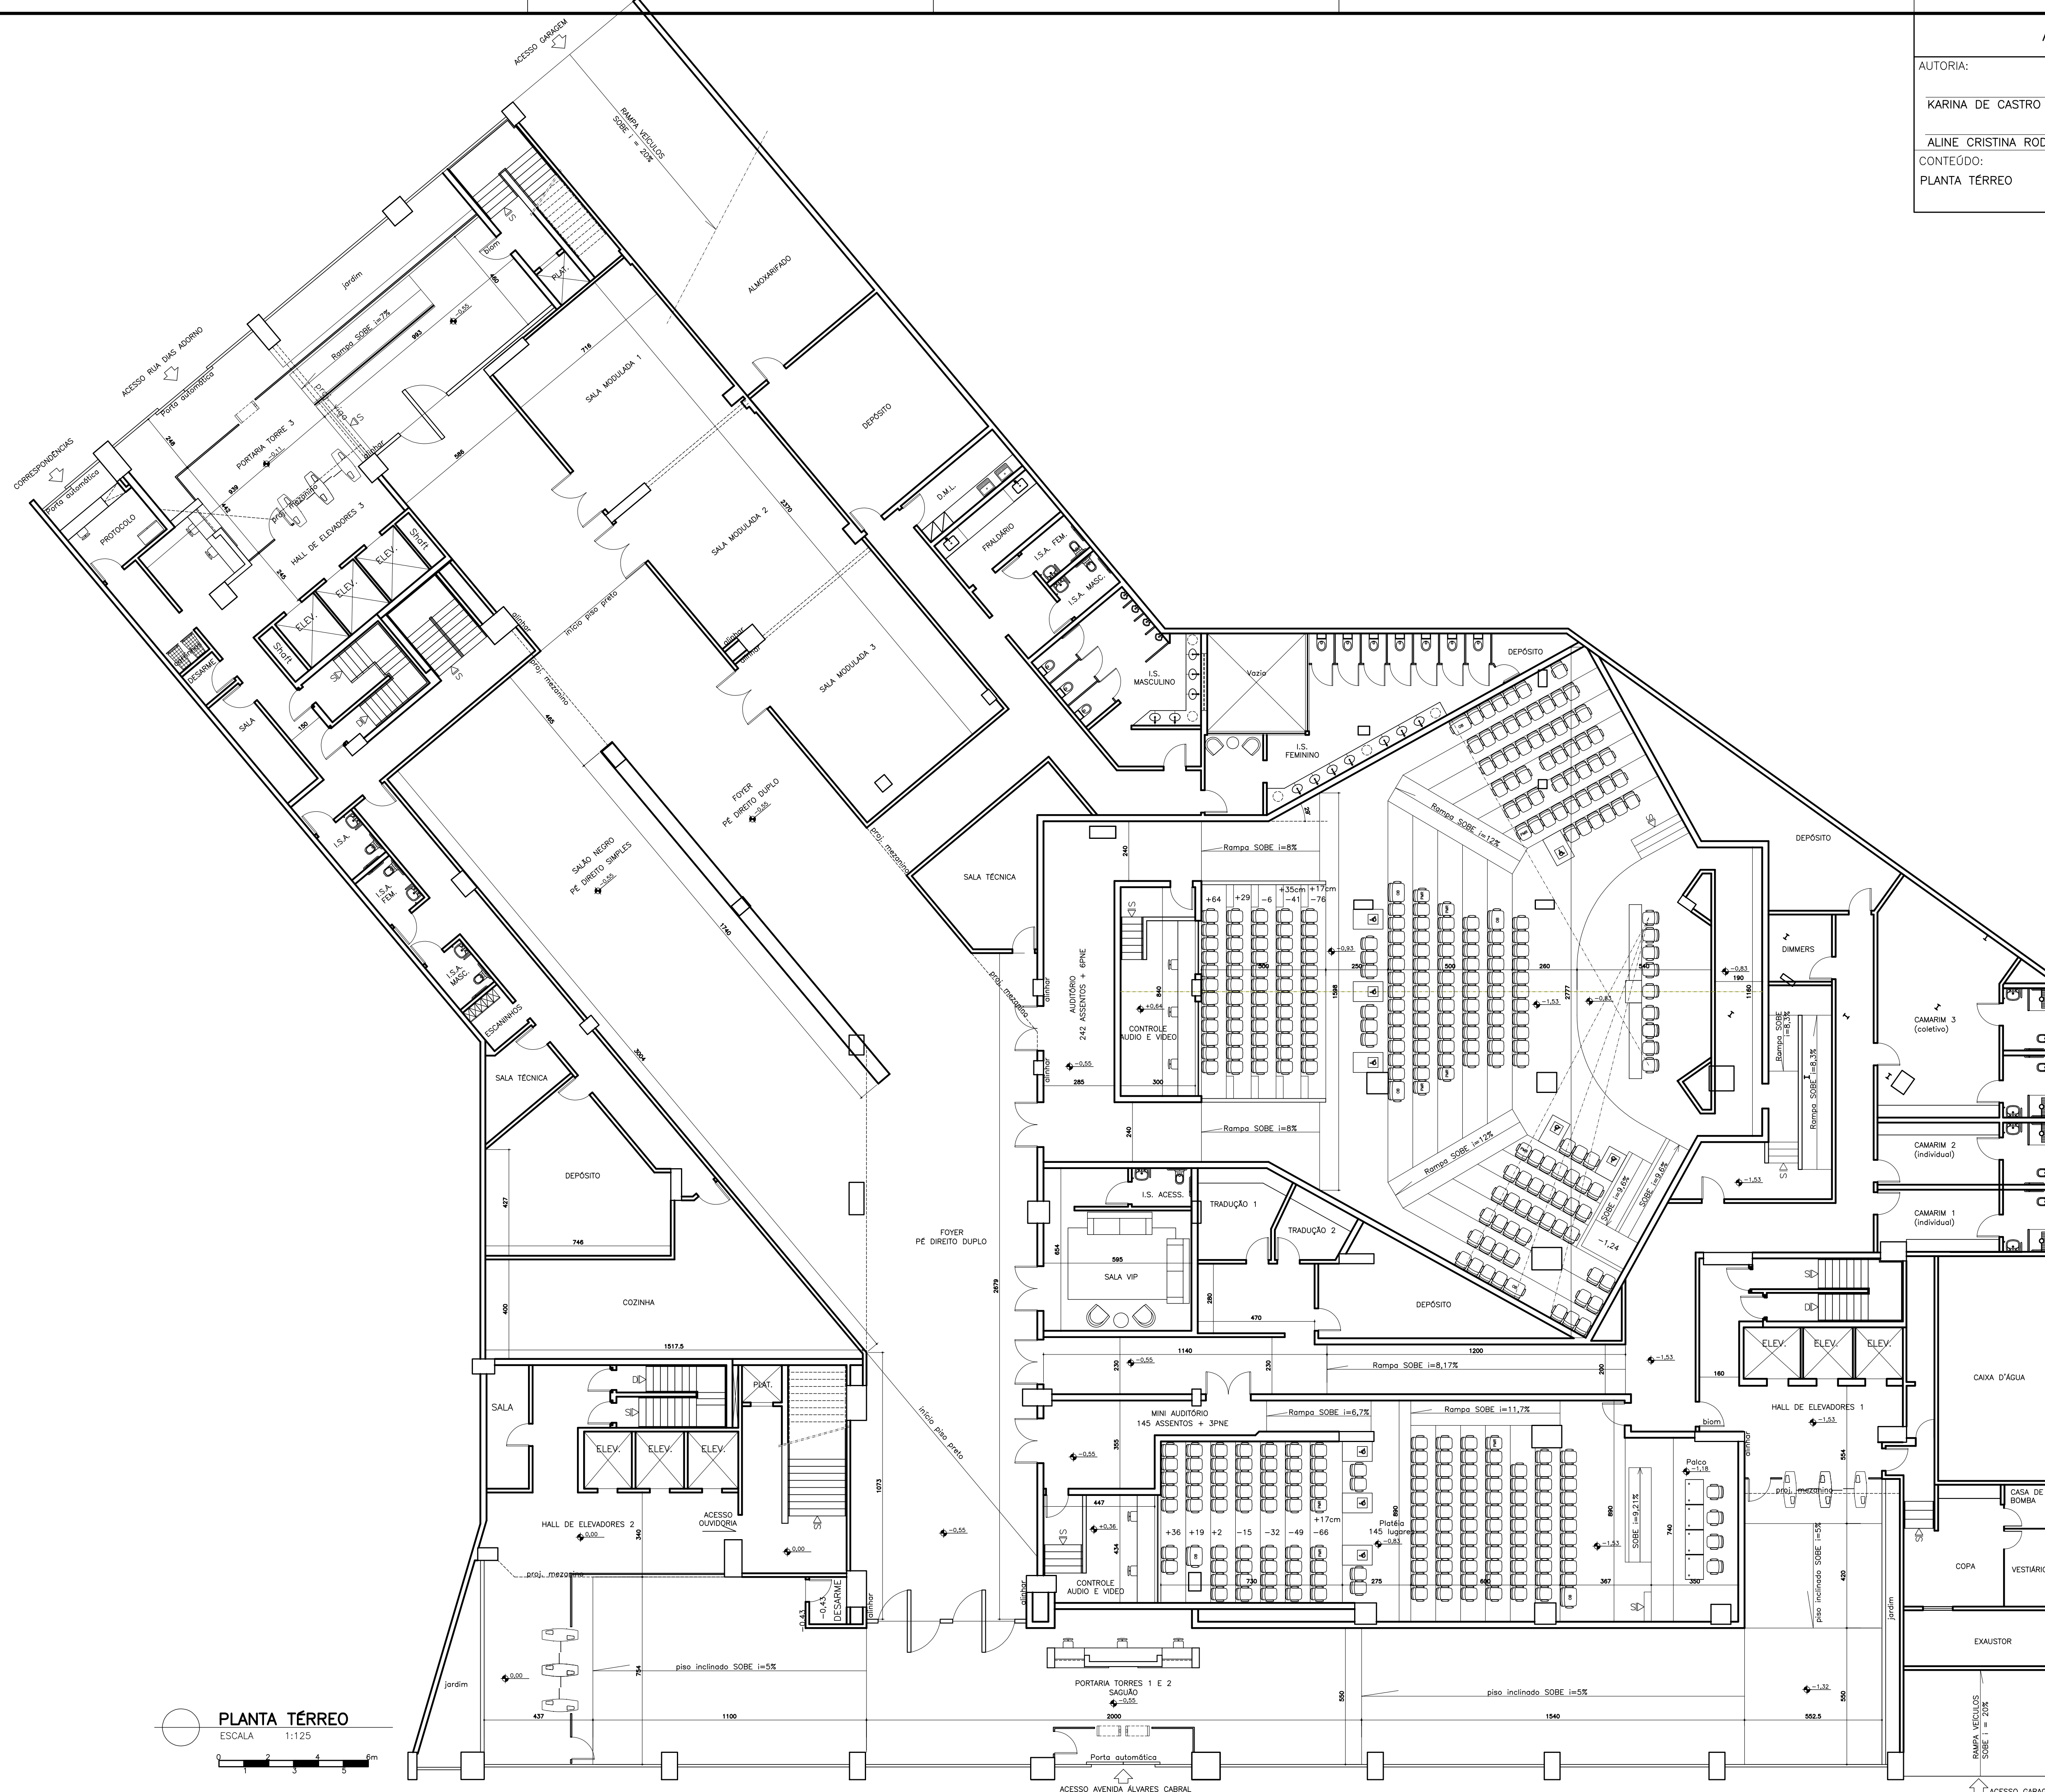

AUTORIA:	REVISÃO: 00
KARINA DE CASTRO FERREIRA DOS SANTOS	NOVEMBRO/2021
ALINE CRISTINA RODRIGUES PEREIRA	FOLHA:
CONTEÚDO:	01/02
PLANTA TÉRREO	

PLANTA TÉRREO
 ESCALA 1:125

AUTORIA:	REVISÃO: 00
KARINA DE CASTRO FERREIRA DOS SANTOS	NOVEMBRO/2021
ALINE CRISTINA RODRIGUES PEREIRA	FOLHA:
CONTEÚDO:	02/02
PLANTA MEZANINO	

PLANTA MEZANINO
ESCALA 1:125