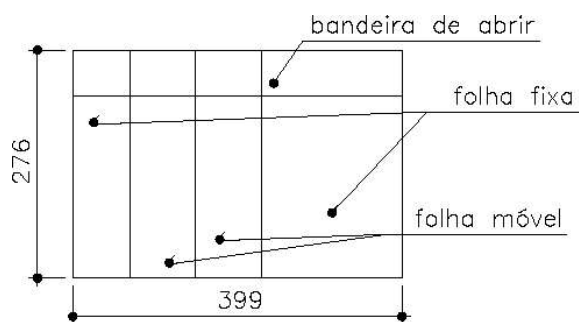

MINISTÉRIO PÚBLICO DO ESTADO DE MINAS GERAIS

EDIFÍCIO JOSÉ CAMPOMIZZI FILHO

PORTAS TIPO P29 (andar: Pilotis lanchonete)