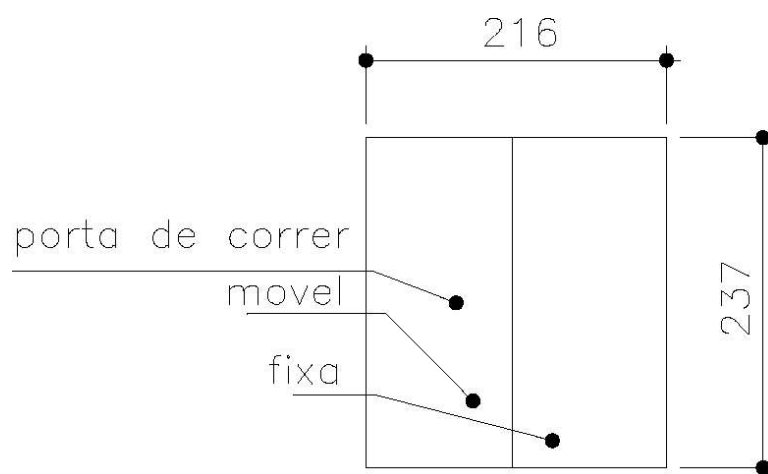

MINISTÉRIO PÚBLICO DO ESTADO DE MINAS GERAIS

PORTAS TIPO P23