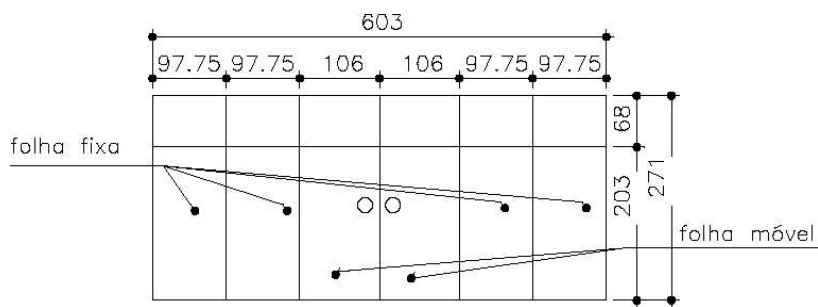

MINISTÉRIO PÚBLICO DO ESTADO DE MINAS GERAIS

PORTAS TIPO P 26

MINISTÉRIO PÚBLICO DO ESTADO DE MINAS GERAIS

PORTAS TIPO P27 (andar: Pilotis Protocolo)

Detalhe da porta

MINISTÉRIO PÚBLICO DO ESTADO DE MINAS GERAIS

PORTAS TIPO P28

Detalhe das dobradiças superior e inferior

MINISTÉRIO PÚBLICO DO ESTADO DE MINAS GERAIS