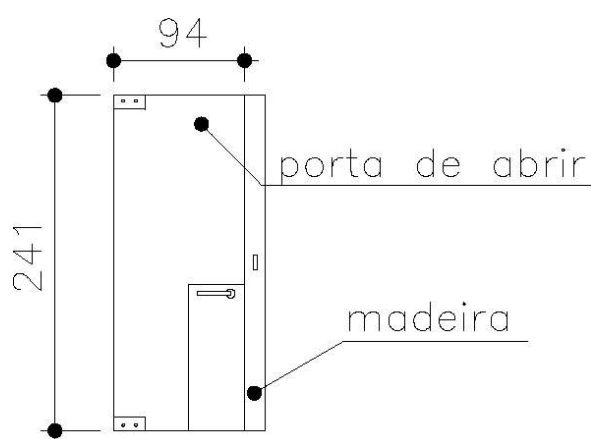

MINISTÉRIO PÚBLICO DO ESTADO DE MINAS GERAIS

PORTAS TIPO P16

Detalhe das dobradiças superior e inferior

Z:\3-MANUTENÇÃO\A-Materiais, Equip. e Serviços\Portas\Portas de Vidro\2013\tres torres\d-Diversos\PORTAS CAMPOMIZZI \_ FOTOS.doc

MINISTÉRIO PÚBLICO DO ESTADO DE MINAS GERAIS

PORTAS TIPO P17

Detalhe das dobradiças superior e inferior

MINISTÉRIO PÚBLICO DO ESTADO DE MINAS GERAIS

PORTAS TIPO P18

Detalhe da dobradiça superior

MINISTÉRIO PÚBLICO DO ESTADO DE MINAS GERAIS

PORTAS TIPO P19

Detalhe das dobradiças superior e inferior

MINISTÉRIO PÚBLICO DO ESTADO DE MINAS GERAIS

PORTAS TIPO P20

Detalhe das dobradiças superior e inferior

MINISTÉRIO PÚBLICO DO ESTADO DE MINAS GERAIS