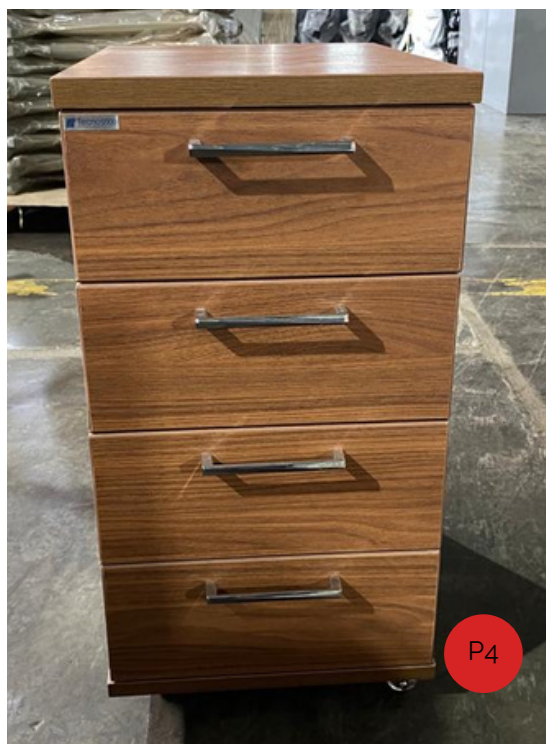

MOBILIÁRIO

MINISTÉRIO PÚBLICO DE MINAS GERAIS

KIT PROMOTOR

EM IMBUIA

- 1 Mesa principal (165 x 75cm) P1 - Cód. SIAD (1799320)
- 1 Mesa reta (120 x 75 cm) P2 - Cód. SIAD (1799363)
- 1 Conexão (75 x 75 cm) P3 - Cód. SIAD (1799991)
- 1 Gaveteiro (35 x 50 cm) P4 - Cód. SIAD (1802879)
- 1 Armário Baixo (90 x 60 cm) P5 - Cód. SIAD (1799495)
- 1 Mesa de Reunião (120cm) P6 - Cód. SIAD (1799959)

MOBILIÁRIO

MINISTÉRIO PÚBLICO DE MINAS GERAIS

KIT SERVIDOR

EM CARVALHO AVELÃ

- 1 Mesa angular funcional (1,40 x 1,40 cm) S1 - Cód. SIAD (1797638)
- 1 Mesa reta (120 x 75 cm) S2 - Cód. SIAD (1797620)
- 1 Mesa reta (80 x 60 cm) S3 - Cód. SIAD (1797603)
- 1 Gaveteiro (35 x 50 cm) S4 - Cód. SIAD (1799967)
- 1 Armário Baixo (90 x 60 cm) S5 - Cód. SIAD (1799720)

MOBILIÁRIO

MINISTÉRIO PÚBLICO DE MINAS GERAIS

KIT REUNIÃO

EM CARVALHO AVELÃ

- Mesa redonda para reuniões 80cm R1 - Cód. SIAD (1797557)
- Mesa redonda para reuniões 120cm R2 - Cód. SIAD (1797522)
- Mesa para reuniões 220 x 90cm R3 - Cód. SIAD (1799690)
- Mesa para reuniões 240 x 120cm R4 - Cód. SIAD (1799703)
- Mesa para reuniões 310 x 120cm R5 - Cód. SIAD (1799711)