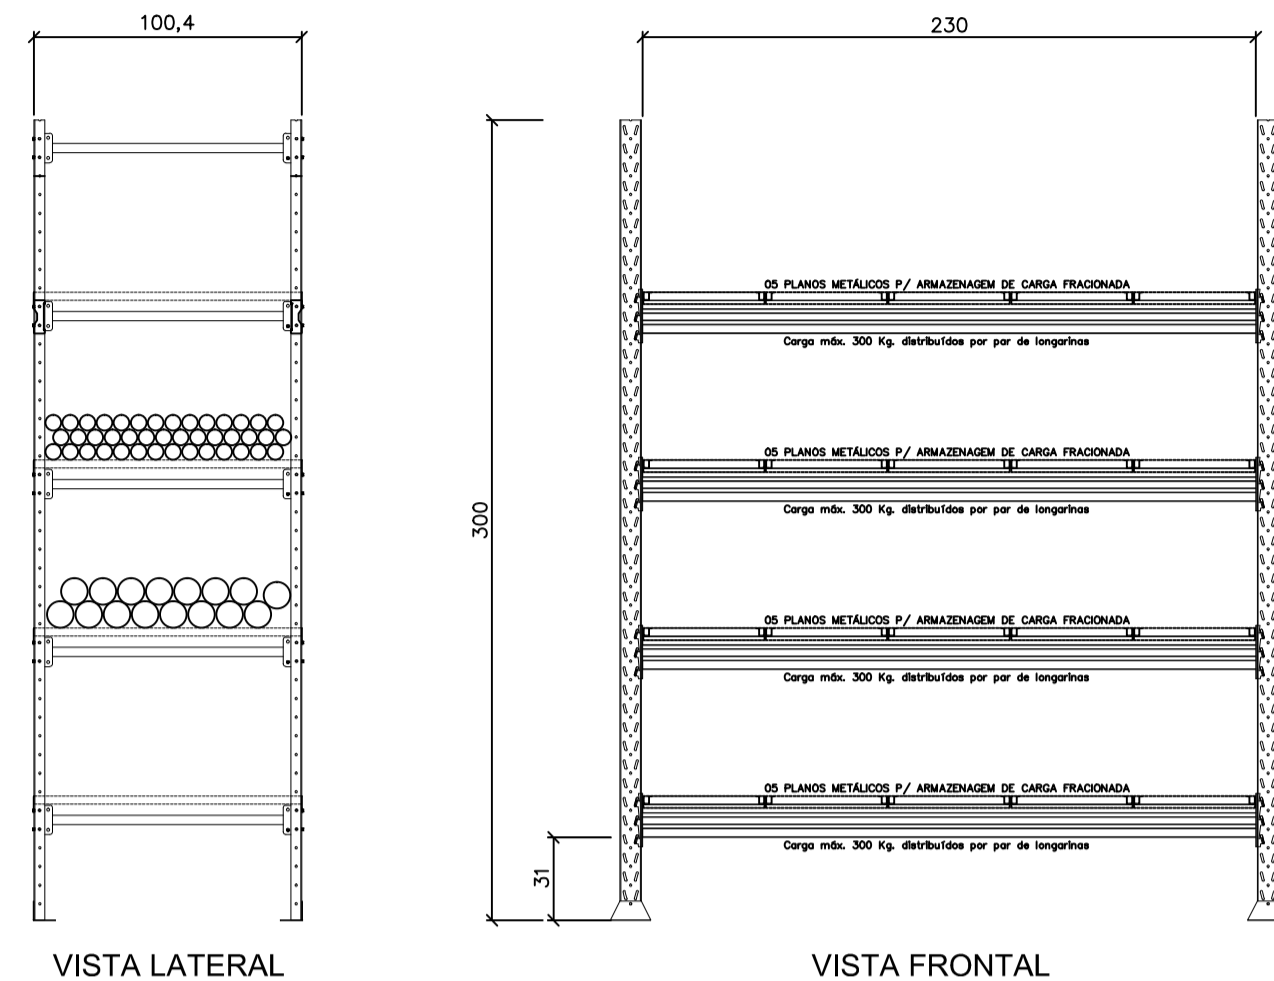

Planta Baixa / Layout
Galpão do almoxarifado / suprimentos
ESC 1/100

PORTA PALETES (TUBOS/PERFIS)
DIMENSÕES : 300x230x100 cm..
INICIAL: 03 UNIDADES
CONTINUAÇÃO: 02 UNIDADES
QUANTIDADE TOTAL : 05 UNIDADES.

COMPOSIÇÃO :
02-MONTANTES LATERAIS 300x100 - #14 1,90 mm. - COR AZUL
04-PARES DE LONGARINAS 230x12,5 - #14 1,90 mm. - COR AMARELA
20-BANDEJAS AÇO 100x45 - #18 1,20 mm. - COR AMARELA

MINI PORTA PALETES (CARGA FRACIONADA)
DIMENSÕES : 200x180x80 cm..
A - INICIAL: 07 UNIDADES (66051043)
B - CONTINUAÇÃO: 28 UNIDADES (66051044)
QUANTIDADE TOTAL : 35 UNIDADES.

COLUNAS EM AÇO #14 1,90 mm. - COR AZUL
LONGARINAS EM AÇO #14 1,90 mm. - COR AMARELA
PLANOS METÁLICOS #22 0,75 mm. - COR AMARELA

Mobiliário
Armazenagem fracionada / suprimentos
ESC S/E

PORTA PALETES (CARGA FRACIONADA)
DIMENSÕES : 300x230x100 cm..
INICIAL: 05 UNIDADES
CONTINUAÇÃO: 11 UNIDADES
QUANTIDADE TOTAL : 16 UNIDADES.

COMPOSIÇÃO :
02-MONTANTES LATERAIS 300x100 - #14 1,90 mm. - COR AZUL
04-PARES DE LONGARINAS 230x12,5 - #14 1,90 mm. - COR AMARELA
20-BANDEJAS AÇO 100x45 - #18 1,20 mm. - COR AMARELA

ÍTEMS COMPONENTES DE 01 UNIDADE DE MINI-PORTA PALETES 200x180x80 cm. :