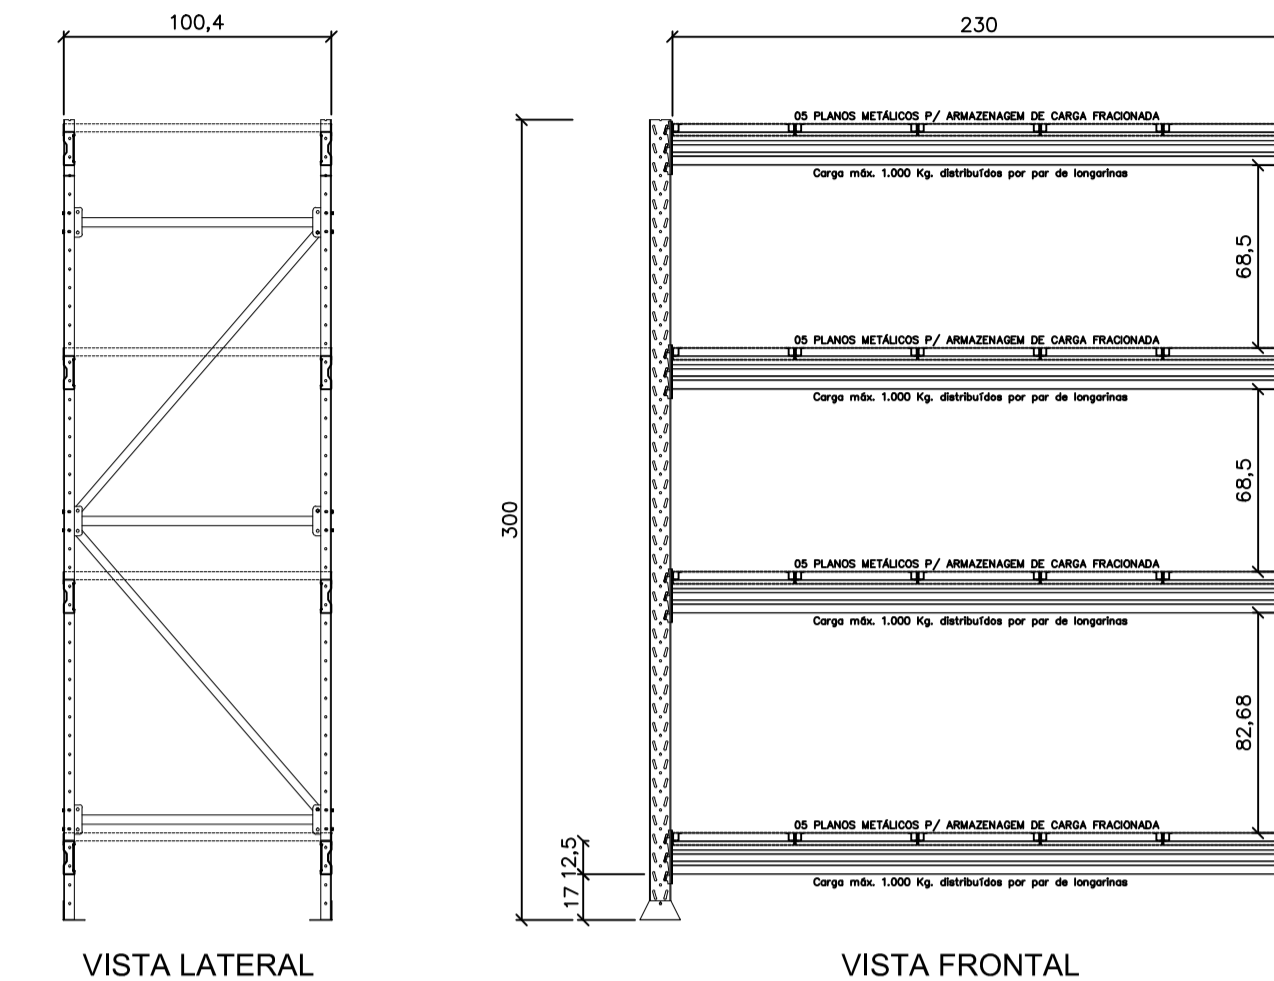

Planta Baixa / Layout
Galpão do almoxarifado / suprimentos
ESC 1/100

PORTA PALETES (TUBOS/PERFIS)
DIMENSÕES : 300x230x100 cm..
INICIAL: 03 UNIDADES
CONTINUAÇÃO: 02 UNIDADES
QUANTIDADE TOTAL : 05 UNIDADES.

COMPOSIÇÃO :
02-MONTANTES LATERAIS 300x100 - #14 1,90 mm. - COR AZUL
04-PARES DE LONGARINAS 230x12,5 - #14 1,90 mm. - COR AMARELA
20-BANDEJAS AÇO 100x45 - #18 1,20 mm. - COR AMARELA

MINI PORTA PALETES (CARGA FRACIONADA)
DIMENSÕES : 200x180x80 cm..
A - INICIAL: 07 UNIDADES (66051043)
B - CONTINUAÇÃO: 28 UNIDADES (66051044)
QUANTIDADE TOTAL : 35 UNIDADES.

COLUNAS EM AÇO #14 1,90 mm. - COR AZUL
LONGARINAS EM AÇO #14 1,90 mm. - COR AMARELA
PLANOS METÁLICOS #22 0,75 mm. - COR AMARELA

Mobiliário
Armazenagem fracionada / suprimentos
ESC S/E

PORTA PALETES (CARGA FRACIONADA)
DIMENSÕES : 300x230x100 cm..
INICIAL: 05 UNIDADES
CONTINUAÇÃO: 11 UNIDADES
QUANTIDADE TOTAL : 16 UNIDADES.

COMPOSIÇÃO :
02-MONTANTES LATERAIS 300x100 - #14 1,90 mm. - COR AZUL
04-PARES DE LONGARINAS 230x12,5 - #14 1,90 mm. - COR AMARELA
20-BANDEJAS AÇO 100x45 - #18 1,20 mm. - COR AMARELA

ÍTEMS COMPONENTES DE 01 UNIDADE DE MINI-PORTA PALETES 200x180x80 cm. :