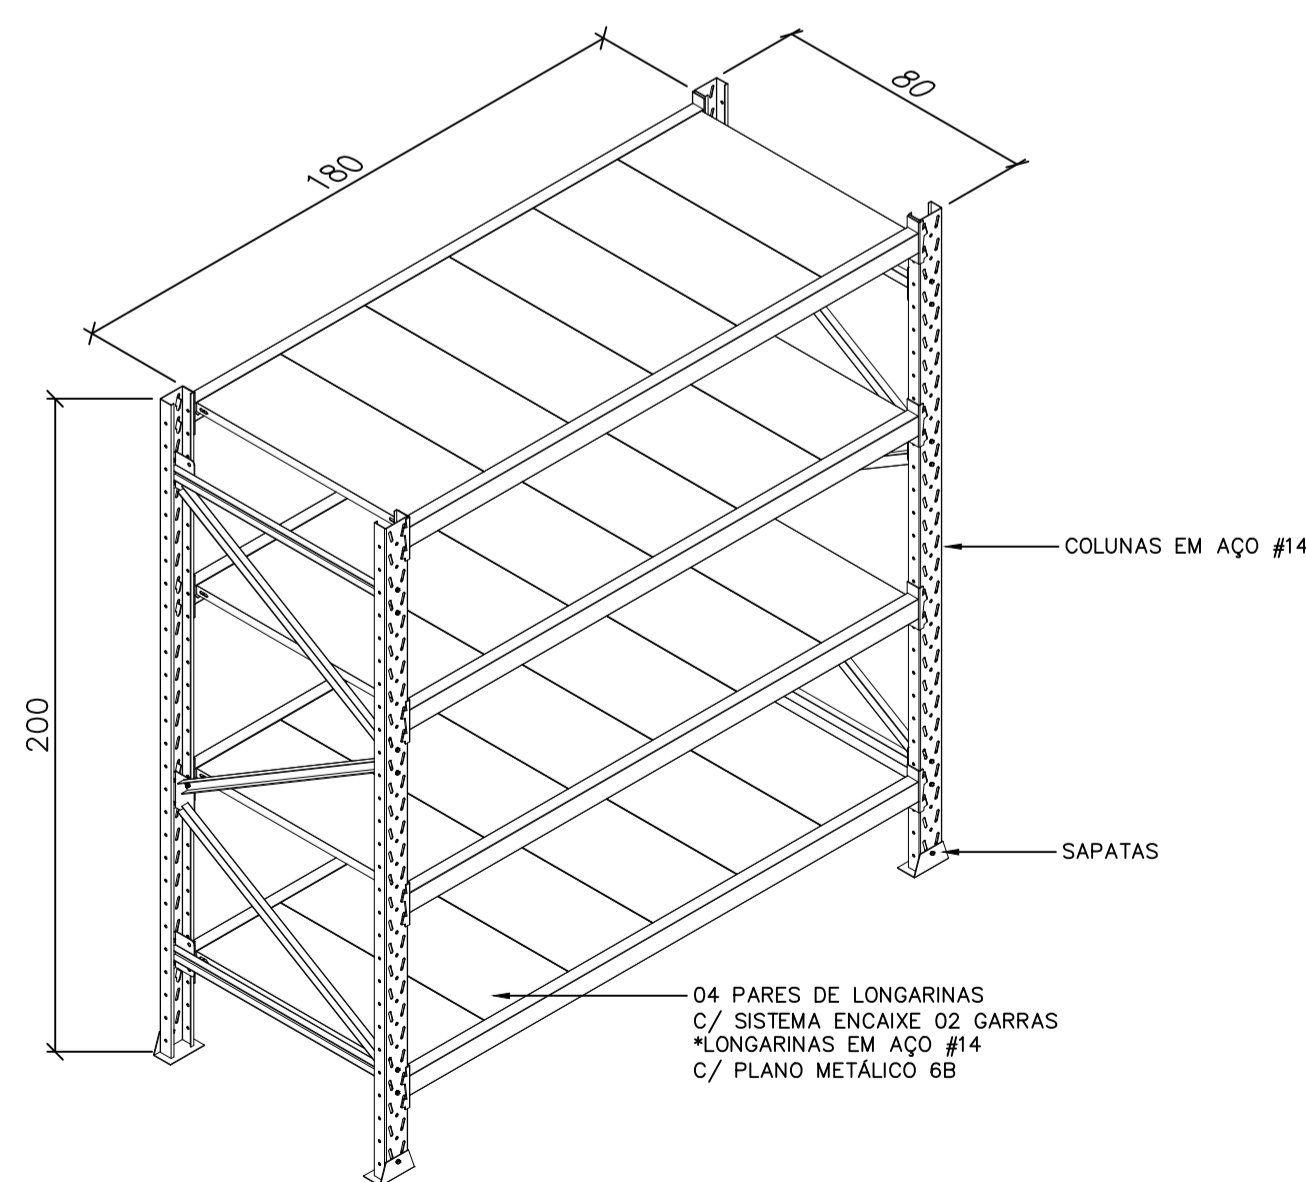

Planta Baixa / Layout
Galpão do almoxarifado / suprimentos
ESC 1/100

PORTA PALETES (TUBOS/PERFIS)
DIMENSÕES : 300x230x100 cm..
INICIAL: 03 UNIDADES
CONTINUAÇÃO: 02 UNIDADES
QUANTIDADE TOTAL : 05 UNIDADES.

COMPOSIÇÃO :
02-MONTANTES LATERAIS 300x100 - #14 1,90 mm. - COR AZUL
04-PARES DE LONGARINAS 230x12,5 - #14 1,90 mm. - COR AMARELA
20-BANDEJAS AÇO 100x45 - #18 1,20 mm. - COR AMARELA

MINI PORTA PALETES (CARGA FRACIONADA)
DIMENSÕES : 200x180x80 cm..
A - INICIAL: 07 UNIDADES (66051043)
B - CONTINUAÇÃO: 28 UNIDADES (66051044)
QUANTIDADE TOTAL : 35 UNIDADES.

COLUNAS EM AÇO #14 1,90 mm. - COR AZUL
LONGARINAS EM AÇO #14 1,90 mm. - COR AMARELA
PLANOS METÁLICOS #22 0,75 mm. - COR AMARELA

Mobiliário
Armazenagem fracionada / suprimentos
ESC S/E

PORTA PALETES (CARGA FRACIONADA)
DIMENSÕES : 300x230x100 cm..
INICIAL: 05 UNIDADES
CONTINUAÇÃO: 11 UNIDADES
QUANTIDADE TOTAL : 16 UNIDADES.

COMPOSIÇÃO :
02-MONTANTES LATERAIS 300x100 - #14 1,90 mm. - COR AZUL
04-PARES DE LONGARINAS 230x12,5 - #14 1,90 mm. - COR AMARELA
20-BANDEJAS AÇO 100x45 - #18 1,20 mm. - COR AMARELA

ÍTEMS COMPONENTES DE 01 UNIDADE DE MINI-PORTA PALETES 200x180x80 cm. :